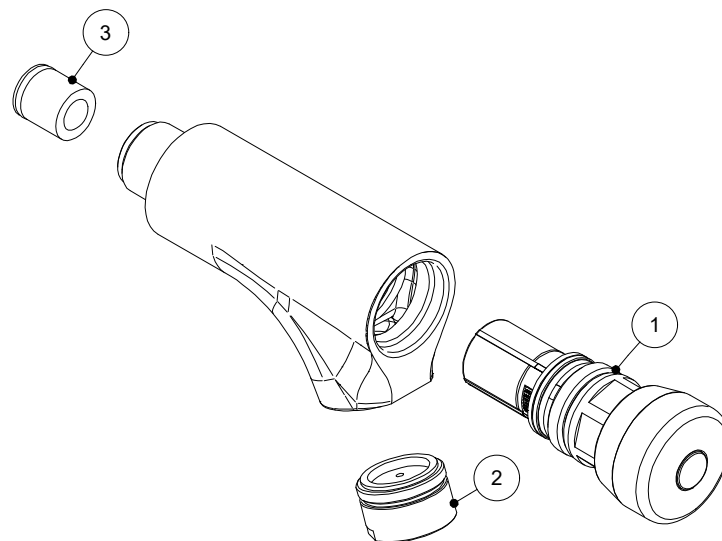

| ELEMENTO | CODICE | DESCRIZIONE |
|----------|-------------|---|
| 1 | 08055/E | VITONE PER RUB.TEMPORIZZATI PRE-REG. |
| 2 | Z00RX-00000 | AERATORE MASCHIO HONEYCOMB M24X1 S/LIM. (AERM24L) |
| 3 | Z00RX-18000 | LIMITATORE DI PORTATA Ø15 6L/MIN (02079/1/97) |

| | | | |
|---|---|------------------|---|
| SCALA: 1 : 2 | | | FOGLIO:1 /1 |
| TRATTAMENTI SUPERFICIALI: | | | |
| MATERIALE: | RAGGI NON QUOTATI: R 0.3 | |  |
| PESO gr : | SMUSSI NON QUOTATI: 0.5x45° | | |
| DESCR.: RUB. TEMPO. A PARETE SERIE CLASSIC DISEGNO RICAMBI | TOLLERANZE GENERALI: ±0.1 | | |
| | FINITURE SUPERFICIALI $\sqrt{3.2}$ UNI ISO 1302 | | |
| DATA: 06-08-21 | DIS: FRANCESCO | VER: | |
|  | | DIS. NR: R114 | |
| RUBINETTERIA - GARGALLO | | COD.ART: 08000/E | |